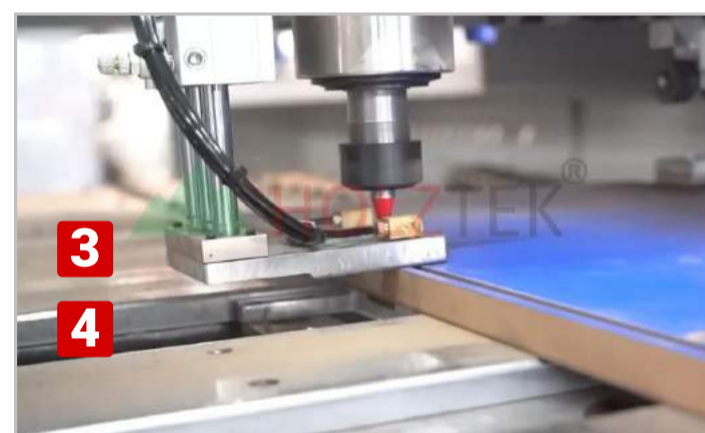

Hệ thống bàn thổi hơi

Thiết bị cố định ván

Hệ thống servo / driver :
Delta Đài Loan

Hệ thống ray trượt Đài Loan

Hệ thống điện Schneider Pháp

Hệ thống thu hồi phôi

Hộp số giảm tốc : TDD Italia

Hệ thống điều khiển máy tính với nhận diện máy quét mã vạch

HT-6-SIDES-R1

CHỨC NĂNG NỔI BẬT CỦA MÁY

GIA CÔNG HOÀN THIỆN MỌI CÔNG ĐOẠN VÁN

Đưa phôi tự động

Khoan mặt trên

Khoan ngang

Router cắt phay chi tiết, chạy rãnh

Khoan mặt dưới

Ra phôi tự động

HT-6-SIDES-R1

THÔNG SỐ KỸ THUẬT

Đầu router	2kw x 2
Tốc độ trục router	18,000v/ph
Motor cụm khoan trên	2.2kw x 2 bộ
Số đầu khoan trên xuống	12 mũi
Số đầu khoan ngang	2+4 x 2 bộ
Motor cụm khoan dưới	2.2kw
Số đầu khoan dưới lên	9 mũi
Chiều dày làm việc	10-40mm
Chiều rộng làm việc	50-1200mm
Chiều dài làm việc	200-2500mm
Kích thước máy	5200x2530x2080mm
Tổng công suất motor	18.6kW

*** Cung cấp kỹ sư lắp đặt vận hành và chuyên giao công nghệ.**

HT-6-SIDES-R1

HÌNH ẢNH TỔNG THỂ SẢN PHẨM

HT-6-SIDES-R1

HỆ THỐNG SHOWROOM ĐẠI PHÚC VINH CNC

1 TỈNH BÌNH DƯƠNG

Địa chỉ: Số 10, QL.13, Lái Thiêu, Thuận An, Bình Dương