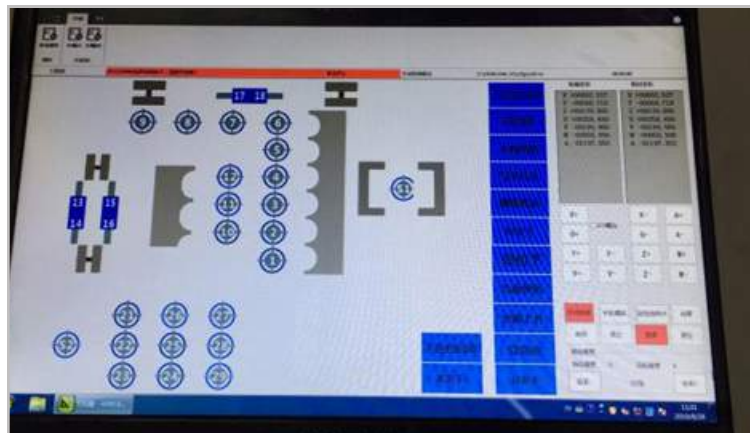

Hệ thống bàn thổi hơi

Thiết bị cố định ván

Hệ thống servo / driver :
Delta Đài Loan

Hệ thống ray trượt Đài Loan

Hệ thống điện Schneider Pháp

Hệ thống thu hồi phôi

Hộp số giảm tốc : TDD Italia

Hệ thống điều khiển máy tính với nhận diện máy quét mã vạch

HT-6-SIDES-R1

CHỨC NĂNG NỔI BẬT CỦA MÁY

GIA CÔNG HOÀN THIỆN MỌI CÔNG ĐOẠN VÁN

Đưa phôi tự động

Khoan mặt trên

Khoan ngang

Router cắt phay chi tiết, chạy rãnh

Khoan mặt dưới

Ra phôi tự động

HT-6-SIDES-R1

THÔNG SỐ KỸ THUẬT

Đầu router	2kw x 2
Tốc độ trục router	18,000v/ph
Motor cụm khoan trên	2.2kw x 2 bộ
Số đầu khoan trên xuống	12 mũi
Số đầu khoan ngang	2+4 x 2 bộ
Motor cụm khoan dưới	2.2kw
Số đầu khoan dưới lên	9 mũi
Chiều dày làm việc	10-40mm
Chiều rộng làm việc	50-1200mm
Chiều dài làm việc	200-2500mm
Kích thước máy	5200x2530x2080mm
Tổng công suất motor	18.6kW