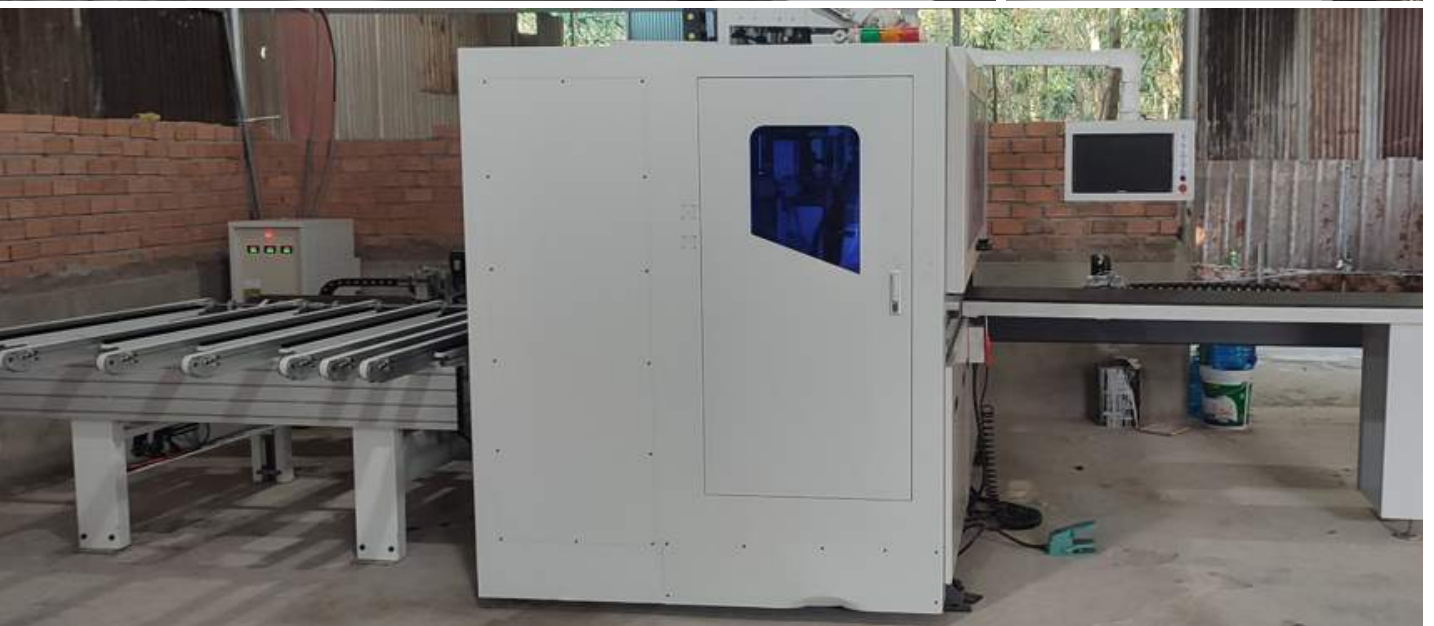

Ra phôi tự động

HT-6-SIDES-R1

THÔNG SỐ KỸ THUẬT

Đầu router	2kw x 2
Tốc độ trục router	18,000v/ph
Motor cụm khoan trên	2.2kw x 2 bộ
Số đầu khoan trên xuống	12 mũi
Số đầu khoan ngang	2+4 x 2 bộ
Motor cụm khoan dưới	2.2kw
Số đầu khoan dưới lên	9 mũi
Chiều dày làm việc	10-40mm
Chiều rộng làm việc	50-1200mm
Chiều dài làm việc	200-2500mm
Kích thước máy	5200x2530x2080mm
Tổng công suất motor	18.6kW

*** Cung cấp kỹ sư lắp đặt vận hành và chuyên giao công nghệ.**

HT-6-SIDES-R1

HÌNH ẢNH TỔNG THỂ SẢN PHẨM

HT-6-SIDES-R1

HỆ THỐNG SHOWROOM ĐẠI PHÚC VINH CNC

1 TỈNH BÌNH DƯƠNG

Địa chỉ: Số 10, QL.13, Lái Thiêu, Thuận An, Bình Dương