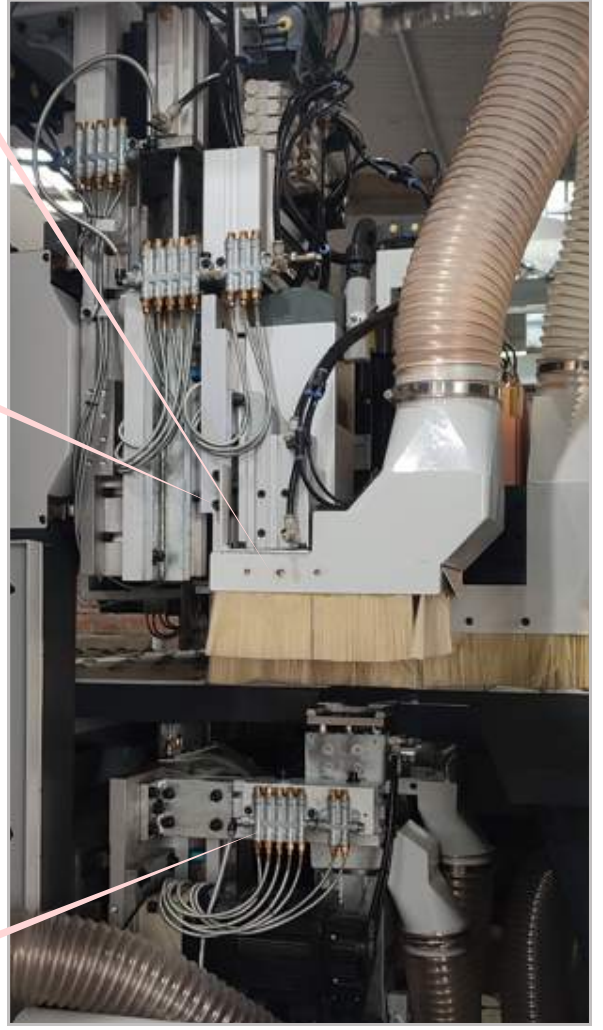

HT-6-SIDES-R1

MÁY KHOAN CNC 6 MẶT **HOLZTEK**

HT-6-SIDES-R1

- Khoan siêu nhanh
- Gia công khoan hoàn chỉnh 6 mặt của ván
- Hệ thống đầu Router phay chi tiết
- Máy kèm hệ thống súng scan mã code gia công nhanh

HT-6-SIDES-R1

ĐẶC ĐIỂM NỔI BẬT

Hệ thống đầu Router phay chi tiết

Cụm khoan trên

- Số đầu khoan trên xuống: 12 mũi
- Số đầu khoan ngang : 2+4 x 2 bộ

Cụm khoan dưới lên
Số đầu khoan dưới lên :
9

Thiết bị kẹp phôi bằng khí nén

Hệ thống bàn thổi hơi

Thiết bị cố định ván

Hệ thống servo / driver :
Delta Đài Loan

Hệ thống ray trượt Đài Loan

Hệ thống điện Schneider Pháp

Hệ thống thu hồi phôi

Hộp số giảm tốc : TDD Italia

Hệ thống điều khiển máy tính với nhận diện máy quét mã vạch

HT-6-SIDES-R1

CHỨC NĂNG NỔI BẬT CỦA MÁY

GIA CÔNG HOÀN THIỆN MỌI CÔNG ĐOẠN VÁN

Đưa phôi tự động

Khoan mặt trên

Khoan ngang

Router cắt phay chi tiết, chạy rãnh

Khoan mặt dưới