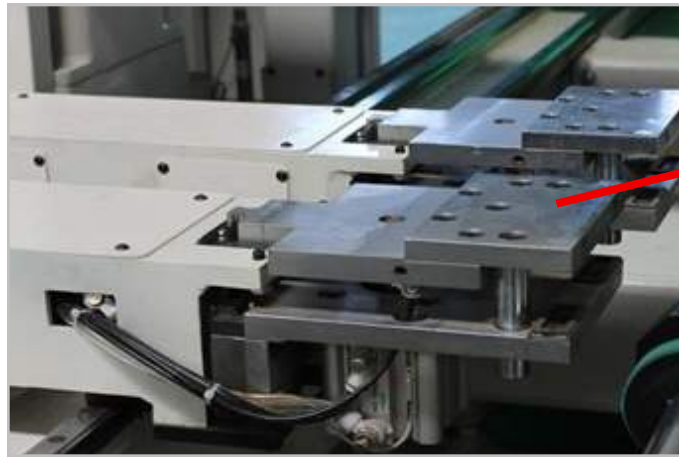

HT-6-SIDES-R1

ĐẶC ĐIỂM NỔI BẬT

Hệ thống đầu Router phay chi tiết

Cụm khoan trên

- Số đầu khoan trên xuống: 12 mũi
- Số đầu khoan ngang : 2+4 x 2 bộ

Cụm khoan dưới lên
Số đầu khoan dưới lên :
9

Thiết bị kẹp phôi bằng khí nén

Hệ thống bàn thổi hơi

Thiết bị cố định ván

Hệ thống servo / driver :
Delta Đài Loan

Hệ thống ray trượt Đài Loan

Hệ thống điện Schneider Pháp

Hệ thống thu hồi phôi

Hộp số giảm tốc : TDD Italia

Hệ thống điều khiển máy tính với nhận diện máy quét mã vạch

HT-6-SIDES-R1

CHỨC NĂNG NỔI BẬT CỦA MÁY

GIA CÔNG HOÀN THIỆN MỌI CÔNG ĐOẠN VÁN

Đưa phôi tự động

Khoan mặt trên

Khoan ngang

Router cắt phay chi tiết, chạy rãnh

Khoan mặt dưới