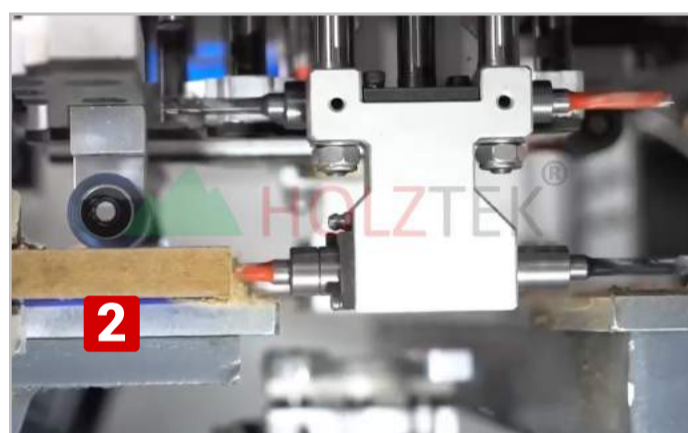

Hệ thống bàn thổi hơi

Thiết bị cố định ván

Hệ thống servo / driver :
Delta Đài Loan

Hệ thống ray trượt Đài Loan

Hệ thống điện Schneider Pháp

Hệ thống thu hồi phôi

Hộp số giảm tốc : TDD Italia

Hệ thống điều khiển máy tính với nhận diện máy quét mã vạch

HT-6-SIDES-R1

CHỨC NĂNG NỔI BẬT CỦA MÁY

GIA CÔNG HOÀN THIỆN MỌI CÔNG ĐOẠN VÁN

Đưa phôi tự động

Khoan mặt trên

Khoan ngang

Router cắt phay chi tiết, chạy rãnh

Khoan mặt dưới

Ra phôi tự động

HT-6-SIDES-R1

THÔNG SỐ KỸ THUẬT

Đầu router	2kw x 2
Tốc độ trục router	18,000v/ph
Motor cụm khoan trên	2.2kw x 2 bộ
Số đầu khoan trên xuống	12 mũi
Số đầu khoan ngang	2+4 x 2 bộ
Motor cụm khoan dưới	2.2kw
Số đầu khoan dưới lên	9 mũi
Chiều dày làm việc	10-40mm
Chiều rộng làm việc	50-1200mm
Chiều dài làm việc	200-2500mm
Kích thước máy	5200x2530x2080mm
Tổng công suất motor	18.6kW