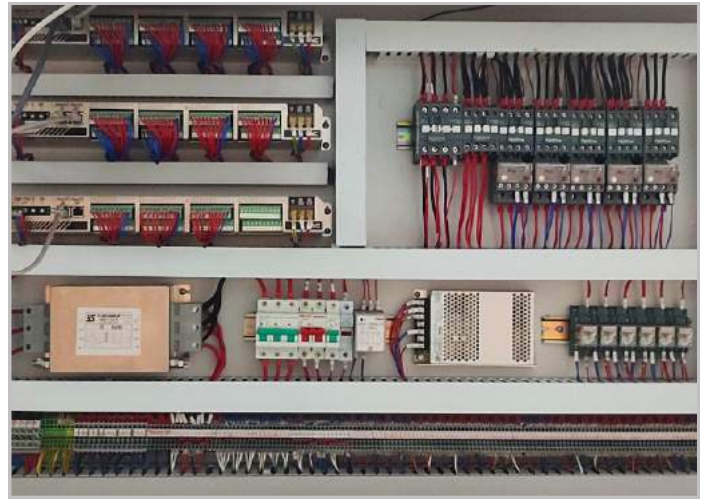

Hệ thống bàn thổi hơi

Thiết bị cố định ván

Hệ thống servo / driver :
Delta Đài Loan

Hệ thống ray trượt Đài Loan

Hệ thống điện Schneider Pháp

Hệ thống thu hồi phôi

Hộp số giảm tốc : TDD Italia

Hệ thống điều khiển máy tính với nhận diện máy quét mã vạch

HT-6-SIDES-R1

CHỨC NĂNG NỔI BẬT CỦA MÁY

GIA CÔNG HOÀN THIỆN MỌI CÔNG ĐOẠN VÁN

Đưa phôi tự động

Khoan mặt trên

Khoan ngang

Router cắt phay chi tiết, chạy rãnh

Khoan mặt dưới

Ra phôi tự động

HT-6-SIDES-R1

THÔNG SỐ KỸ THUẬT

Đầu router	2kw x 2
Tốc độ trục router	18,000v/ph
Motor cụm khoan trên	2.2kw x 2 bộ
Số đầu khoan trên xuống	12 mũi
Số đầu khoan ngang	2+4 x 2 bộ
Motor cụm khoan dưới	2.2kw
Số đầu khoan dưới lên	9 mũi
Chiều dày làm việc	10-40mm
Chiều rộng làm việc	50-1200mm
Chiều dài làm việc	200-2500mm
Kích thước máy	5200x2530x2080mm
Tổng công suất motor	18.6kW