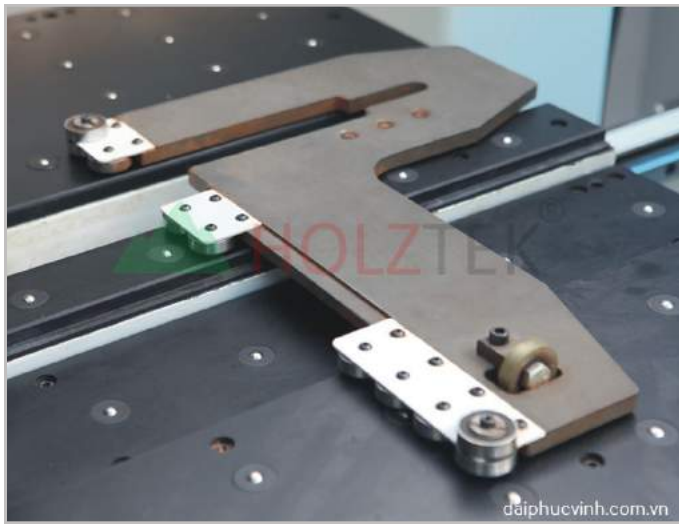

HT-6-SIDES-R1

ĐẶC ĐIỂM NỔI BẬT

Hệ thống đầu Router phay chi tiết

Cụm khoan trên

- Số đầu khoan trên xuống: 12 mũi
- Số đầu khoan ngang : 2+4 x 2 bộ

Cụm khoan dưới lên
Số đầu khoan dưới lên :
9

Thiết bị kẹp phôi bằng khí nén

Hệ thống bàn thổi hơi

Thiết bị cố định ván

Hệ thống servo / driver :
Delta Đài Loan

Hệ thống ray trượt Đài Loan

Hệ thống điện Schneider Pháp

Hệ thống thu hồi phôi

Hộp số giảm tốc : TDD Italia

Hệ thống điều khiển máy tính với nhận diện máy quét mã vạch

HT-6-SIDES-R1

CHỨC NĂNG NỔI BẬT CỦA MÁY

GIA CÔNG HOÀN THIỆN MỌI CÔNG ĐOẠN VÁN

Đưa phôi tự động

Khoan mặt trên

Khoan ngang

Router cắt phay chi tiết, chạy rãnh

Khoan mặt dưới

Ra phôi tự động

HT-6-SIDES-R1

THÔNG SỐ KỸ THUẬT

Đầu router	2kw x 2
Tốc độ trục router	18,000v/ph
Motor cụm khoan trên	2.2kw x 2 bộ
Số đầu khoan trên xuống	12 mũi
Số đầu khoan ngang	2+4 x 2 bộ
Motor cụm khoan dưới	2.2kw
Số đầu khoan dưới lên	9 mũi
Chiều dày làm việc	10-40mm
Chiều rộng làm việc	50-1200mm
Chiều dài làm việc	200-2500mm
Kích thước máy	5200x2530x2080mm
Tổng công suất motor	18.6kW