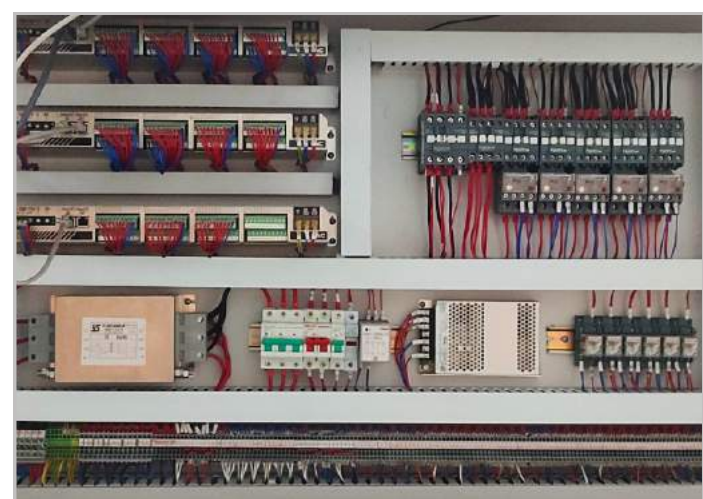

## ĐẶC ĐIỂM NỔI BẬT

Hệ thống khoan 6 mặt ván x2 chùm

Hệ thống đầu Router phay chi tiết

Thiết bị kẹp phôi bằng khí nén

Hệ thống bàn thổi hơi

Thiết bị cố định ván

Hệ thống servo / driver :  
Delta Đài Loan

Hệ thống ray trượt Đài Loan

Hệ thống điện Schneider Pháp

Hệ thống thu hồi phôi

Hộp số giảm tốc : TDD Italia

Hệ thống điều khiển máy tính với nhận diện máy quét mã vạch