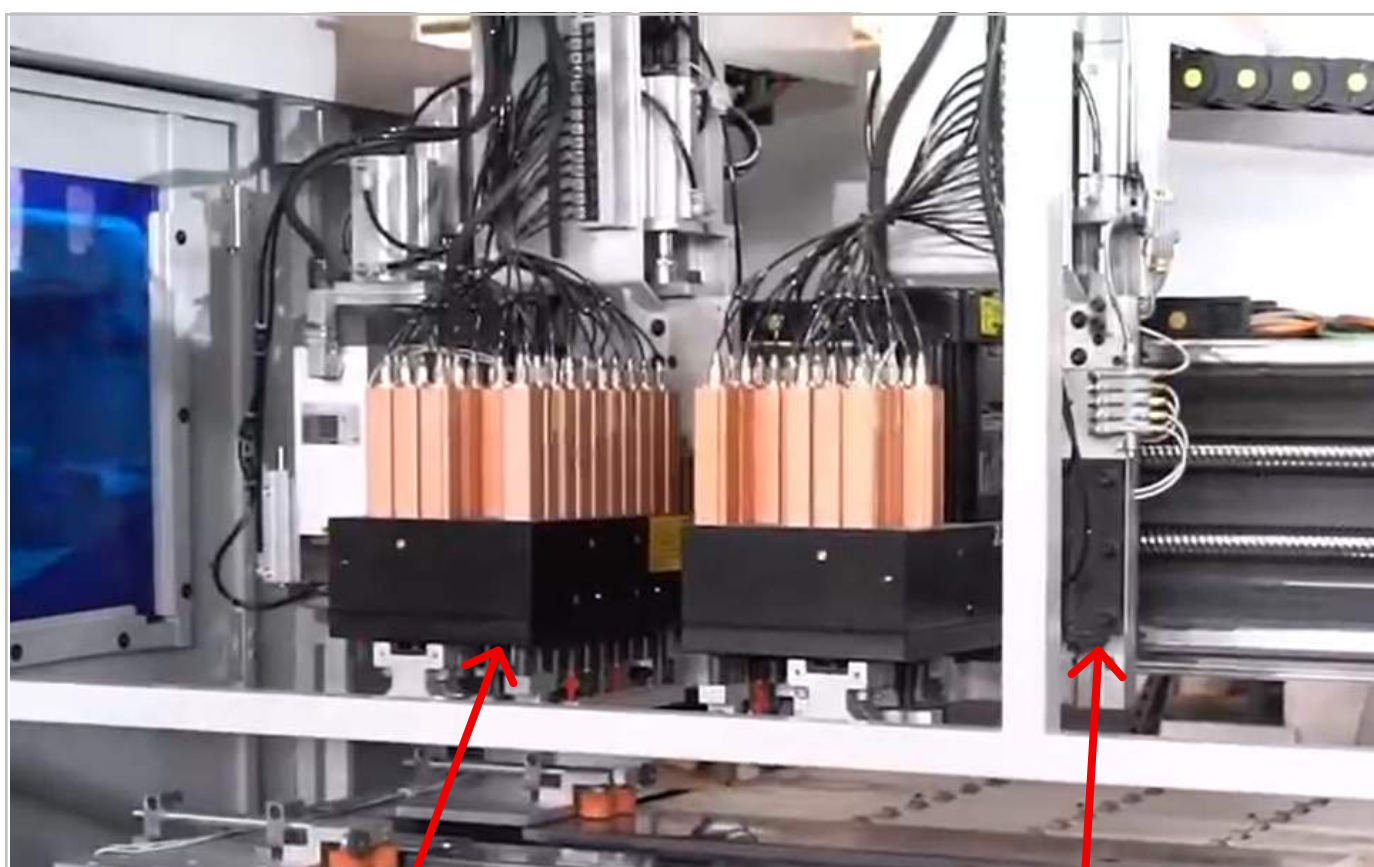

## HT-6-SIDES-R2

- Khoan siêu nhanh với hệ thống 2 cụm khoan
- Gia công khoan hoàn chỉnh 6 mặt của ván
- Vận hành đơn giản với chỉ 1 nhân công
- Máy kèm hệ thống súng scan mã code gia công nhanh

## ĐẶC ĐIỂM NỔI BẬT

Hệ thống khoan 6 mặt ván x2 chùm

Hệ thống đầu Router phay chi tiết

Thiết bị kẹp phôi bằng khí nén

Hệ thống bàn thổi hơi

Thiết bị cố định ván

Hệ thống servo / driver :  
Delta Đài Loan

Hệ thống ray trượt Đài Loan