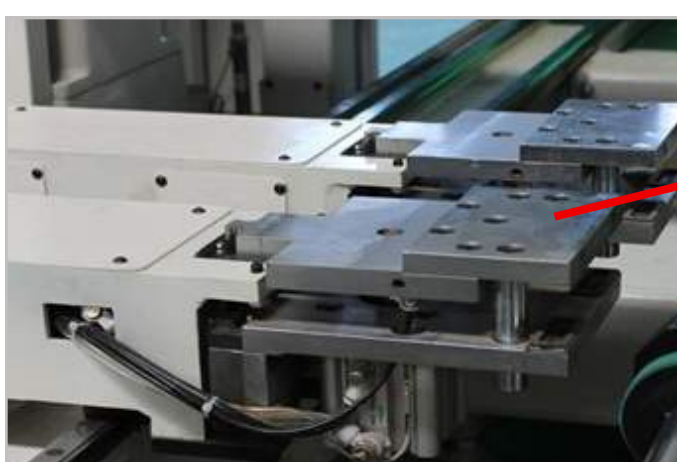

Thiết bị kẹp phôi bằng khí nén