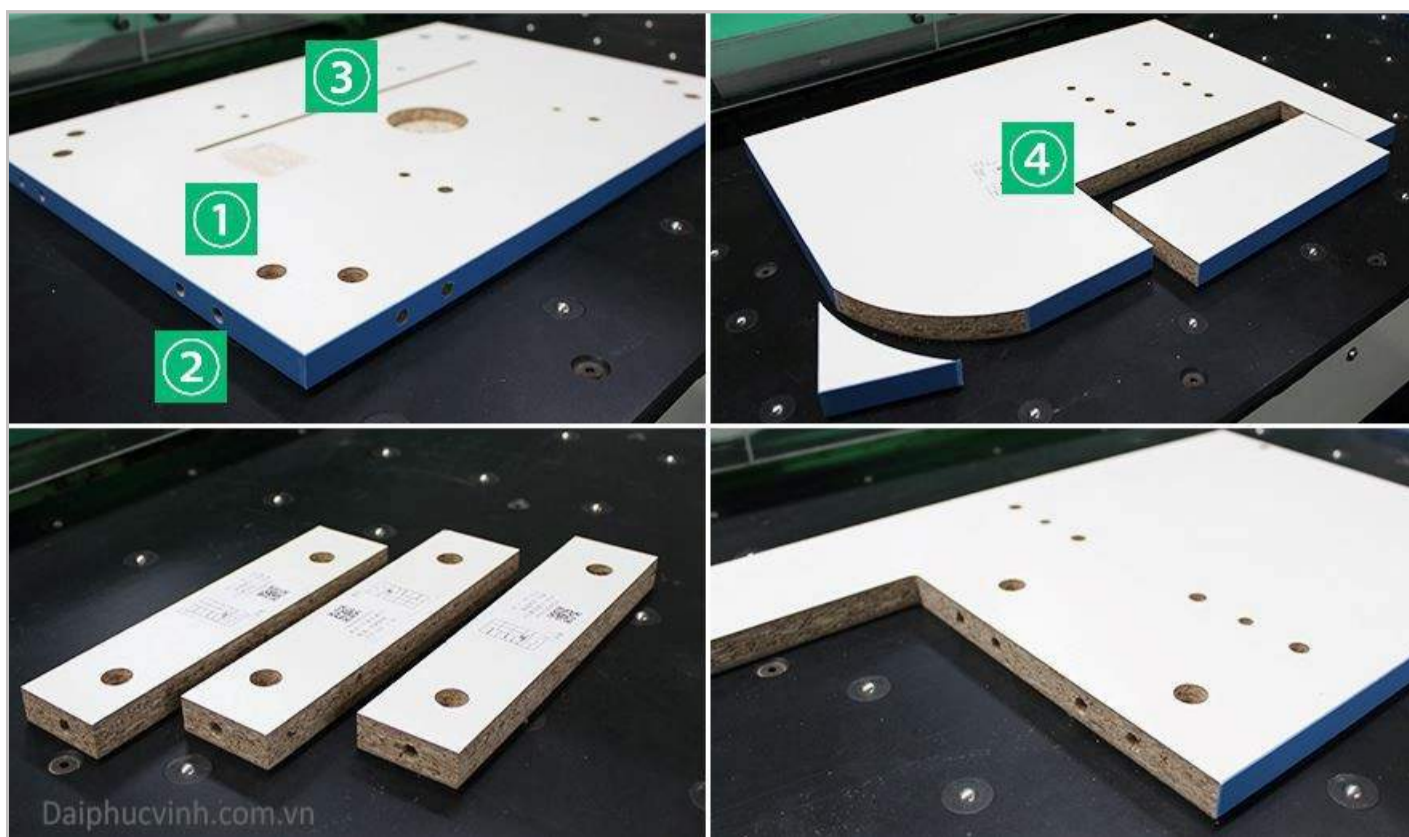

HT-6-SIDES-R2

CHỨC NĂNG NỔI BẬT CỦA MÁY