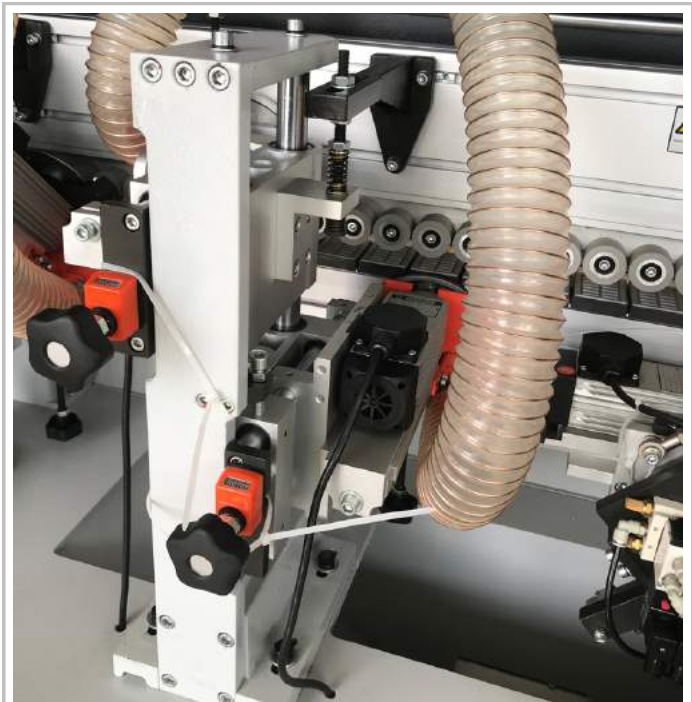

Ép, dán cạnh
1

PRO-650AH

Máy dán cạnh 7 chức năng cao cấp series H với thiết kế thân máy thiết kế tải nặng vững chắc, hệ thống linh kiện cao cấp và gia công sắc sảo đem lại sản phẩm đẹp hoàn hảo nhất, ngoài ra máy có chức năng bo 4 góc ván giúp sản phẩm sau khi dán hoàn chỉnh các công đoạn giảm bớt tối đa nhân công

HOLZTEK PRO-650AH

CÁC CHỨC NĂNG CỦA MÁY

1 ÉP + DÁN CẠNH

Gồm các công đoạn

1. Lăn Keo Cạnh Ván
2. Dán Chỉ Cạnh Ván
3. Cắt Chỉ Dán Cạnh
4. Rulo Ép Nẹp Dán

2 CẮT 2 ĐẦU

Tự động cắt chỉ thừa sát 2 đầu đuôi ván

3 PHAY CẠNH R

Tự động phay 2 mép cạnh trên dưới sau khi dán và bo cạnh trên và bo cạnh dưới

HOLZTEK PRO-650AH

CÁC CHỨC NĂNG CỦA MÁY

4 BO 4 GÓC

Chức năng cao cấp. Phay bo 2 đầu đuôi ván

5 CẠO CẠNH (Cạo Chỉ, Phay Tinh, Bo Cạnh)